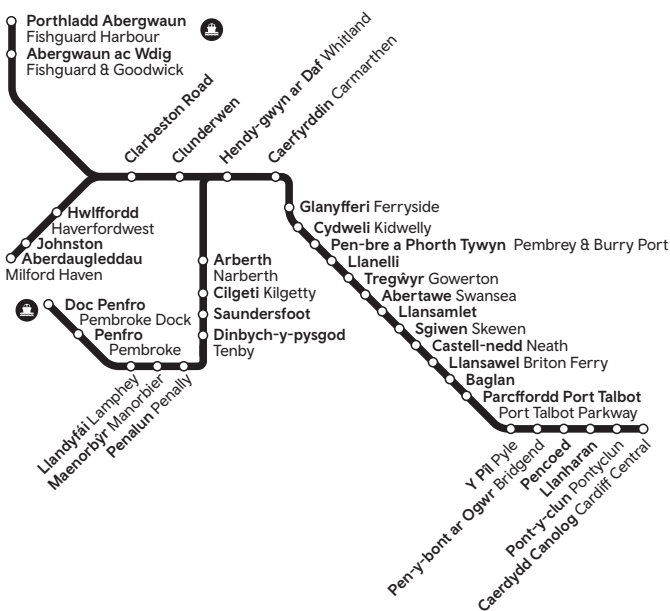

Amserau trenau

10 Rhagfyr 2023 - 01 Mehefin 2024

Train times

10 December 2023 - 01 June 2024

Gorllewin Cymru - Abertawe - Caerdydd

West Wales - Swansea - Cardiff

Canllaw yn unig yw'r llyfrynnau amserlenni. Dyw newidiadau oherwydd gwaith peirianyddol neu darfu anisgwylledig ar y diwrnod ddim wedi'u cynnwys. Mae gwasanaethau'n gallu newid felly gwnewch eich gwaith cartref cyn teithio, ewch i trc.cymru