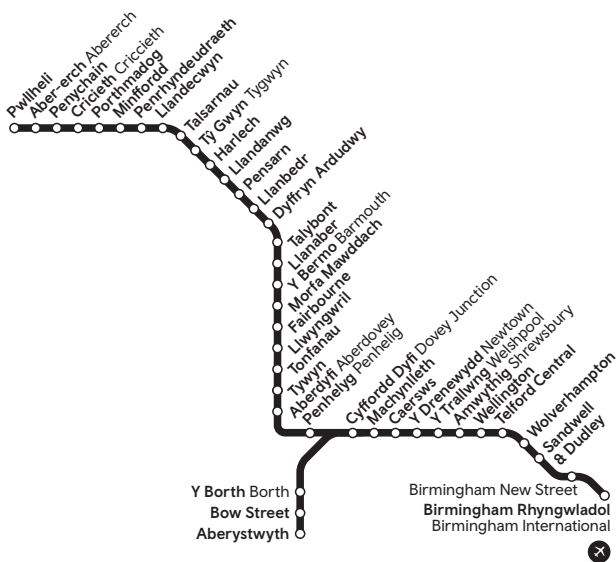

## Train times

10 December 2023 - 01 June 2024

**Birmingham - Amwythig -**

**Aberystwyth - Pwllheli**

**Birmingham - Shrewsbury -**

**Aberystwyth - Pwllheli**

Canllaw yn unig yw'r llyfrynau amserlenni. Dyw newidiadau oherwydd gwaith peiranyddol neu darfu anisgwylledig ar y diwrnod ddim wedi'u cynnwys. Mae gwasanaethau'n gallu newid felly gwnewch eich gwaith cartref cyn teithio, ewch i [trc.cymru](http://trc.cymru)